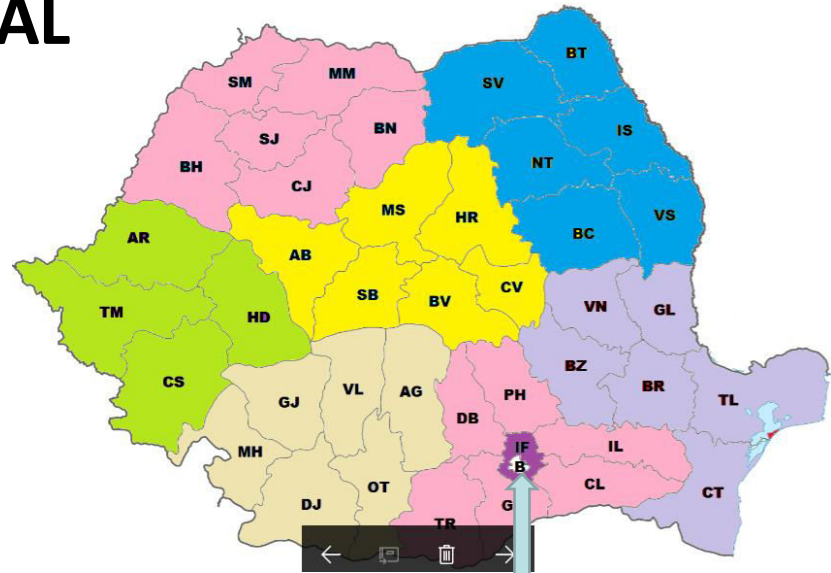

PROGRAM COMPETITIONAL

REGIUNEA 8

Repartizarea selecționatelor pe baza criteriului

București & Ilfov – 4 echipe

Etapa 1 – 08.09.2019, ora 09.00 si 10.30				Etapa 2 – 22.09.2019, ora 09.00 si 10.30			
Nr	Echipa A	Echipa B	Scor	Nr	Echipa A	Echipa B	Scor
1.	BUCURESTI NORD	ILFOV		1.	BUCURESTI NORD	BUCURESTI EST	
2.	BUCURESTI SUD	BUCURESTI EST		2.	BUCURESTI SUD	ILFOV	

Etapa 3 – 06.10.2019, ora 09.00 si 10.30				Etapa 4 – 20.10.2019, ora 09.00 si 10.30			
Nr	Echipa A	Echipa B	Scor	Nr	Echipa A	Echipa B	Scor
1.	BUCURESTI EST	ILFOV		1.	ILFOV	BUCURESTI NORD	
2.	BUCURESTI NORD	BUCURESTI SUD		2.	BUCURESTI EST	BUCURESTI SUD	

Etapa 5 – martie 2020, ora 09.00 si 10.30				Etapa 6 – martie 2020, ora 09.00 si 10.30			
Nr	Echipa A	Echipa B	Scor	Nr	Echipa A	Echipa B	Scor
1.	BUCURESTI SUD	ILFOV		1.	ILFOV	BUCURESTI EST	
2.	BUCURESTI NORD	BUCURESTI EST		2.	BUCURESTI SUD	BUCURESTI NORD