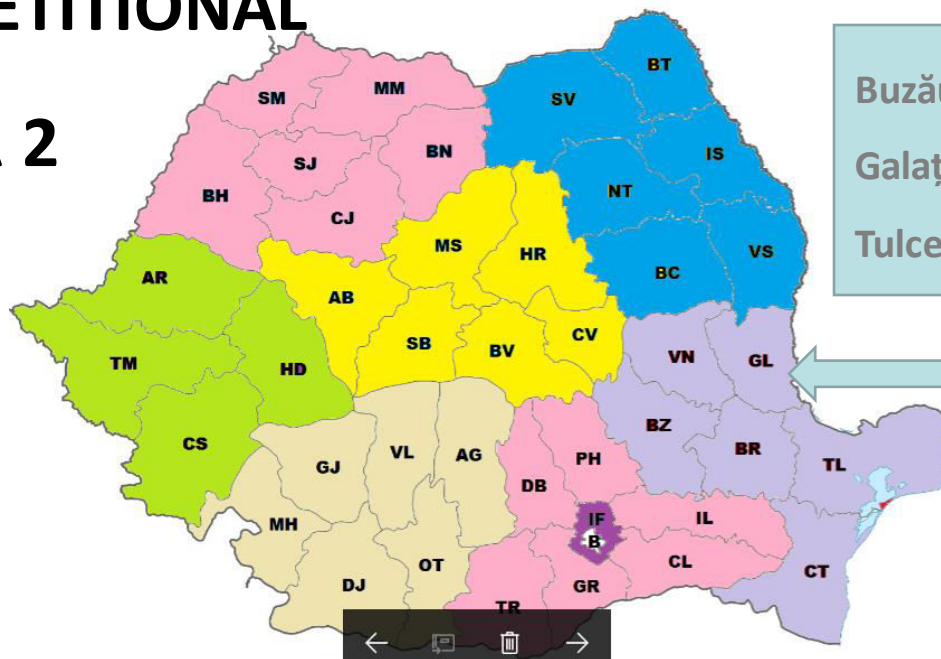

PROGRAM COMPETITIONAL

Repartizarea selecționatelor pe baza criteriului

REGIUNEA 2

Buzău, Vrancea,
Galați, Brăila,
Tulcea, Constanța

Etapa 1 – 08.09.2019, ora 13				Etapa 2 – 15.09.2019, ora 13			
Nr	Echipa A	Echipa B	Scor	Nr	Echipa A	Echipa B	Scor
1.	BUZAU	CONSTANTA		1.	CONSTANTA	BRAILA	
2.	VRANCEA	TULCEA		2.	TULCEA	GALATI	
3.	GALATI	BRAILA		3.	BUZAU	VRANCEA