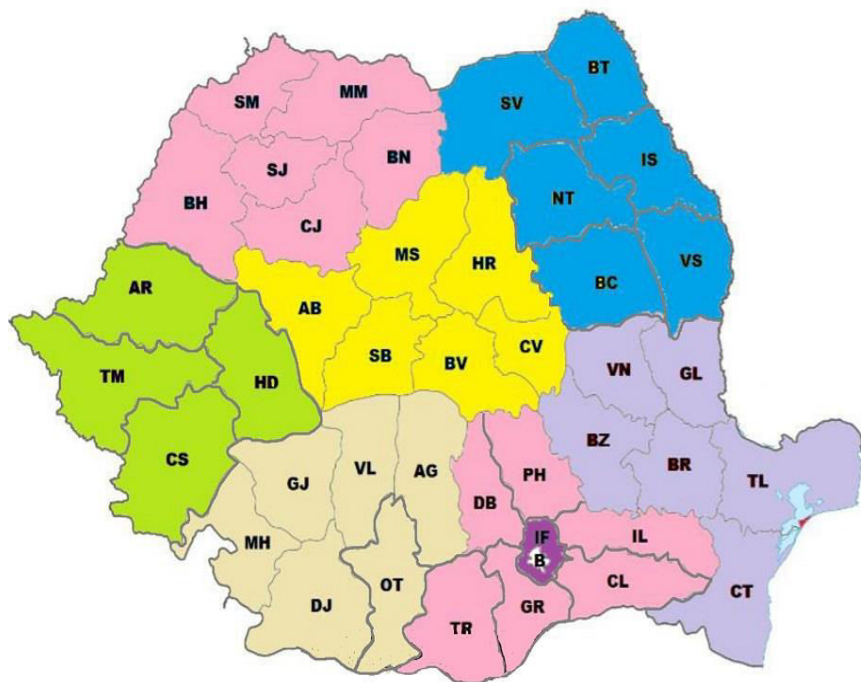

## Etapa interjudețeană (08 septembrie 2019 – martie 2020)

### 44 de echipe

- 6 regiuni cu 6 județe (36 echipe)
- o regiune cu 4 județe (4 echipe)
- București + Ilfov (4 echipe)

Jocuri în sistem tur-retur, duminica