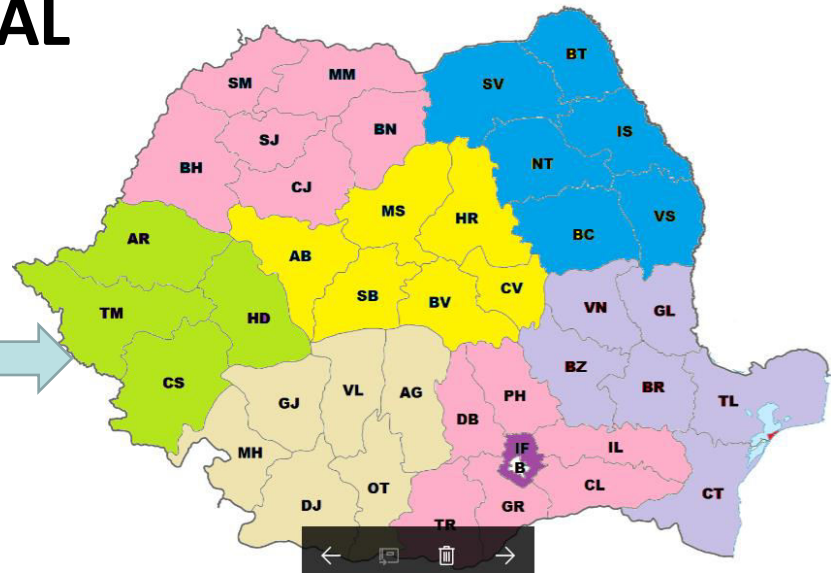

PROGRAM COMPETITIONAL

REGIUNEA 5

Repartizarea selecționatelor pe baza criteriului

Timiș, Arad, Caraș-Severin, Hunedoara

Etapa 1 – 08.09.2019, ora 13				Etapa 2 – 22.09.2018, ora 13			
Nr	Echipa A	Echipa B	Scor	Nr	Echipa A	Echipa B	Scor
1.	TIMIS	HUNEDOARA		1.	HUNEDOARA	CARAS-SEVERIN	
2.	ARAD	CARAS-SEVERIN		2.	TIMIS	ARAD