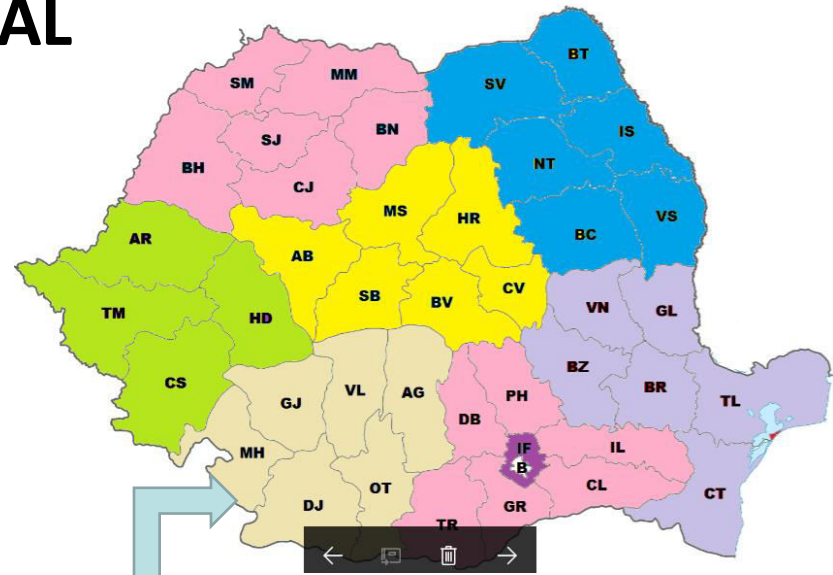

PROGRAM COMPETITIONAL

REGIUNEA 4

Repartizarea selecționatelor pe baza criteriului

Argeș, Olt, Vâlcea, Dolj, Mehedinți, Gorj

Etapa 1 – 08.09.2019, ora 13				Etapa 2 – 15.09.2019, ora 13			
Nr	Echipa A	Echipa B	Scor	Nr	Echipa A	Echipa B	Scor
1.	ARGES	GORJ		1.	GORJ	DOLJ	
2.	OLT	MEHEDINTI		2.	MEHEDINTI	VALCEA	
3.	VALCEA	DOLJ		3.	ARGES	OLT