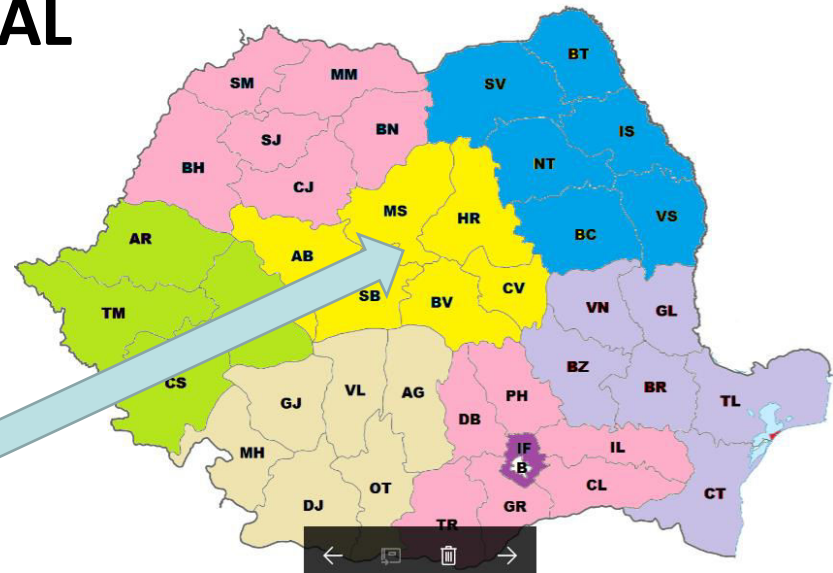

Etapa 5 – 06.10.2019, ora 13				Etapa 6 – 13.10.2019, ora 13			
Nr	Echipa A	Echipa B	Scor	Nr	Echipa A	Echipa B	Scor
1.	BIHOR	SALAJ		1.	SALAJ	SATU MARE	
2.	CLUJ	MARAMURES		2.	BISTRITA-NASAUD	MARAMURES	
3.	BISTRITA-NASAUD	SATU MARE		3.	CLUJ	BIHOR	

Etapa 7 – 20.10.2019, ora 13				Etapa 8 – 27.10.2019, ora 13			
Nr	Echipa A	Echipa B	Scor	Nr	Echipa A	Echipa B	Scor
1.	CLUJ	SALAJ		1.	SALAJ	MARAMURES	
2.	BIHOR	BISTRITA-NASAUD		2.	SATU MARE	BIHOR	
3.	MARAMURES	SATU MARE		3.	BISTRITA-NASAUD	CLUJ	

## REGIUNEA 7

Repartizarea selecționatelor pe baza criteriului

Brașov, Covasna, Harghita,  
Alba, Sibiu, Mureș

Etapa 1 – 08.09.2019, ora 13				Etapa 2 – 15.09.2019, ora 13			
Nr	Echipa A	Echipa B	Scor	Nr	Echipa A	Echipa B	Scor
1.	BRASOV	MURES		1.	MURES	ALBA	
2.	COVASNA	SIBIU		2.	SIBIU	HARGHITA	
3.	HARGHITA	ALBA		3.	BRASOV	COVASNA	