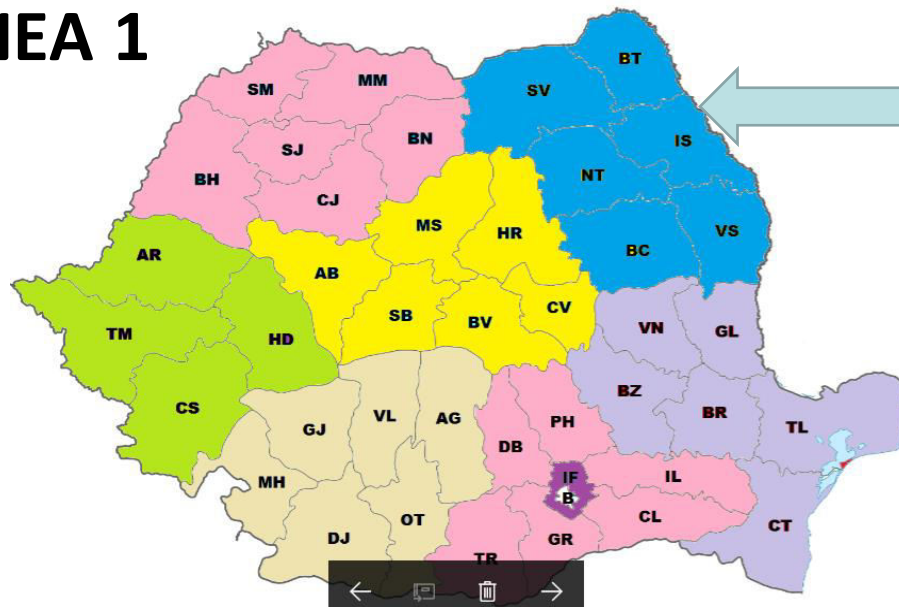

## Etapa interjudețeană (08 septembrie 2019 – martie 2020)

### 44 de echipe

- 6 regiuni cu 6 județe (36 echipe)
- o regiune cu 4 județe (4 echipe)
- București + Ilfov (4 echipe)

Jocuri în sistem tur-retur, duminica

## REGIUNEA 1

Repartizarea selecționatelor pe baza criteriului

Botoșani, Suceava, Neamț,  
Bacău, Vaslui, Iași

Etapa 1 – 08.09.2019, ora 13				Etapa 2 – 15.09.2019, ora 13			
Nr	Echipa A	Echipa B	Scor	Nr	Echipa A	Echipa B	Scor
1.	BOTOSANI	IASI		1.	IASI	BACAU	
2.	SUCEAVA	VASLUI		2.	VASLUI	NEAMT	
3.	NEAMT	BACAU		3.	BOTOSANI	SUCEAVA	